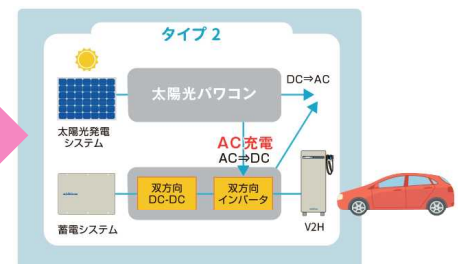

太陽光発電歴が短い方

自宅での太陽光発電歴が比較的短い方には、現在お使いの太陽光発電システムと組み合わせられるトライブリッド蓄電システム™ (タイプ2) がオススメです。つくった電気を家とクルマで上手に使い切る、電気の自給自足が始まります。