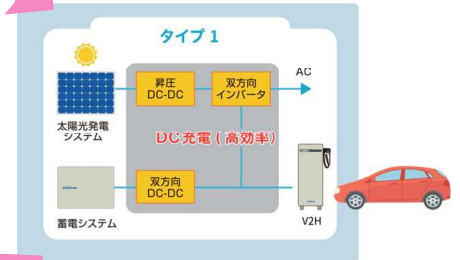

太陽光発電歴が短い方

自宅での太陽光発電歴が比較的短い方には、現在お使いの太陽光発電システムと組み合わせられるトライブリッド蓄電システム™ (タイプ2) がオススメです。つくった電気を家とクルマで上手に使い切る、電気の自給自足が始まります。