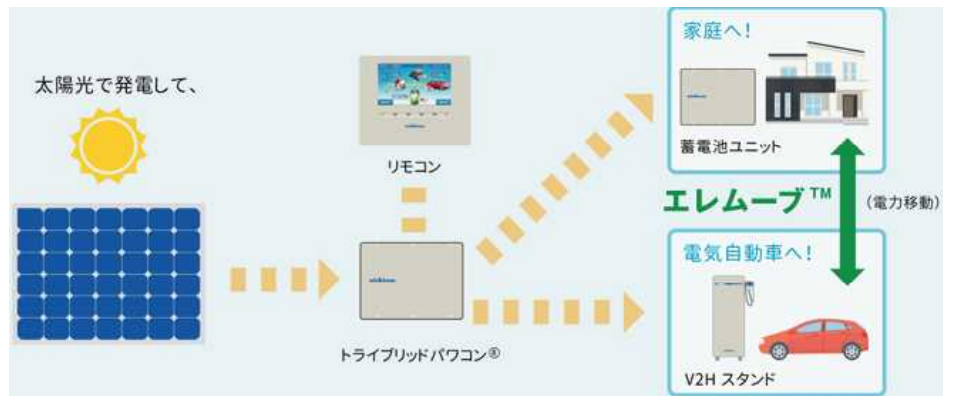

家もクルマもこれ一台
トライブリッド蓄電システム™

太陽光発電で創ったエコな電気を使う生活に、蓄電池を追加して貯めた電気を夜使う。さらに電気自動車が増えたら、電気自動車にも充電して使う。ご自宅で効率よく「自家消費」できるシステムが「トライブリッド蓄電システムです。」

太陽光発電で創った電気を無駄なく使う効率的なシステム。

太陽光発電で創った電気はトライブリッドパワコンを経由してご家庭内で使用、または蓄電池に充電します。夜、電気自動車に蓄電池から充電する「エレムーブ」も可能です。

災害対策としても！

電気自動車に貯めた電気を停電時、災害時にご家庭に引込み、使用することができます。災害対策としても機能する頼もしいシステムです。

トライブリッドシステムは生活スタイルに合わせて拡張可能！

トライブリッドシステムはパワコン、蓄電池、V2H スタンドの組み合わせで、様々な生活スタイルに拡張可能です。その時の予算に合わせてくれるのもお客様に嬉しい設計です。

太陽光発電をこれから設置する場合やすでに設置されている場合。状況に合わせて2タイプご用意しています。